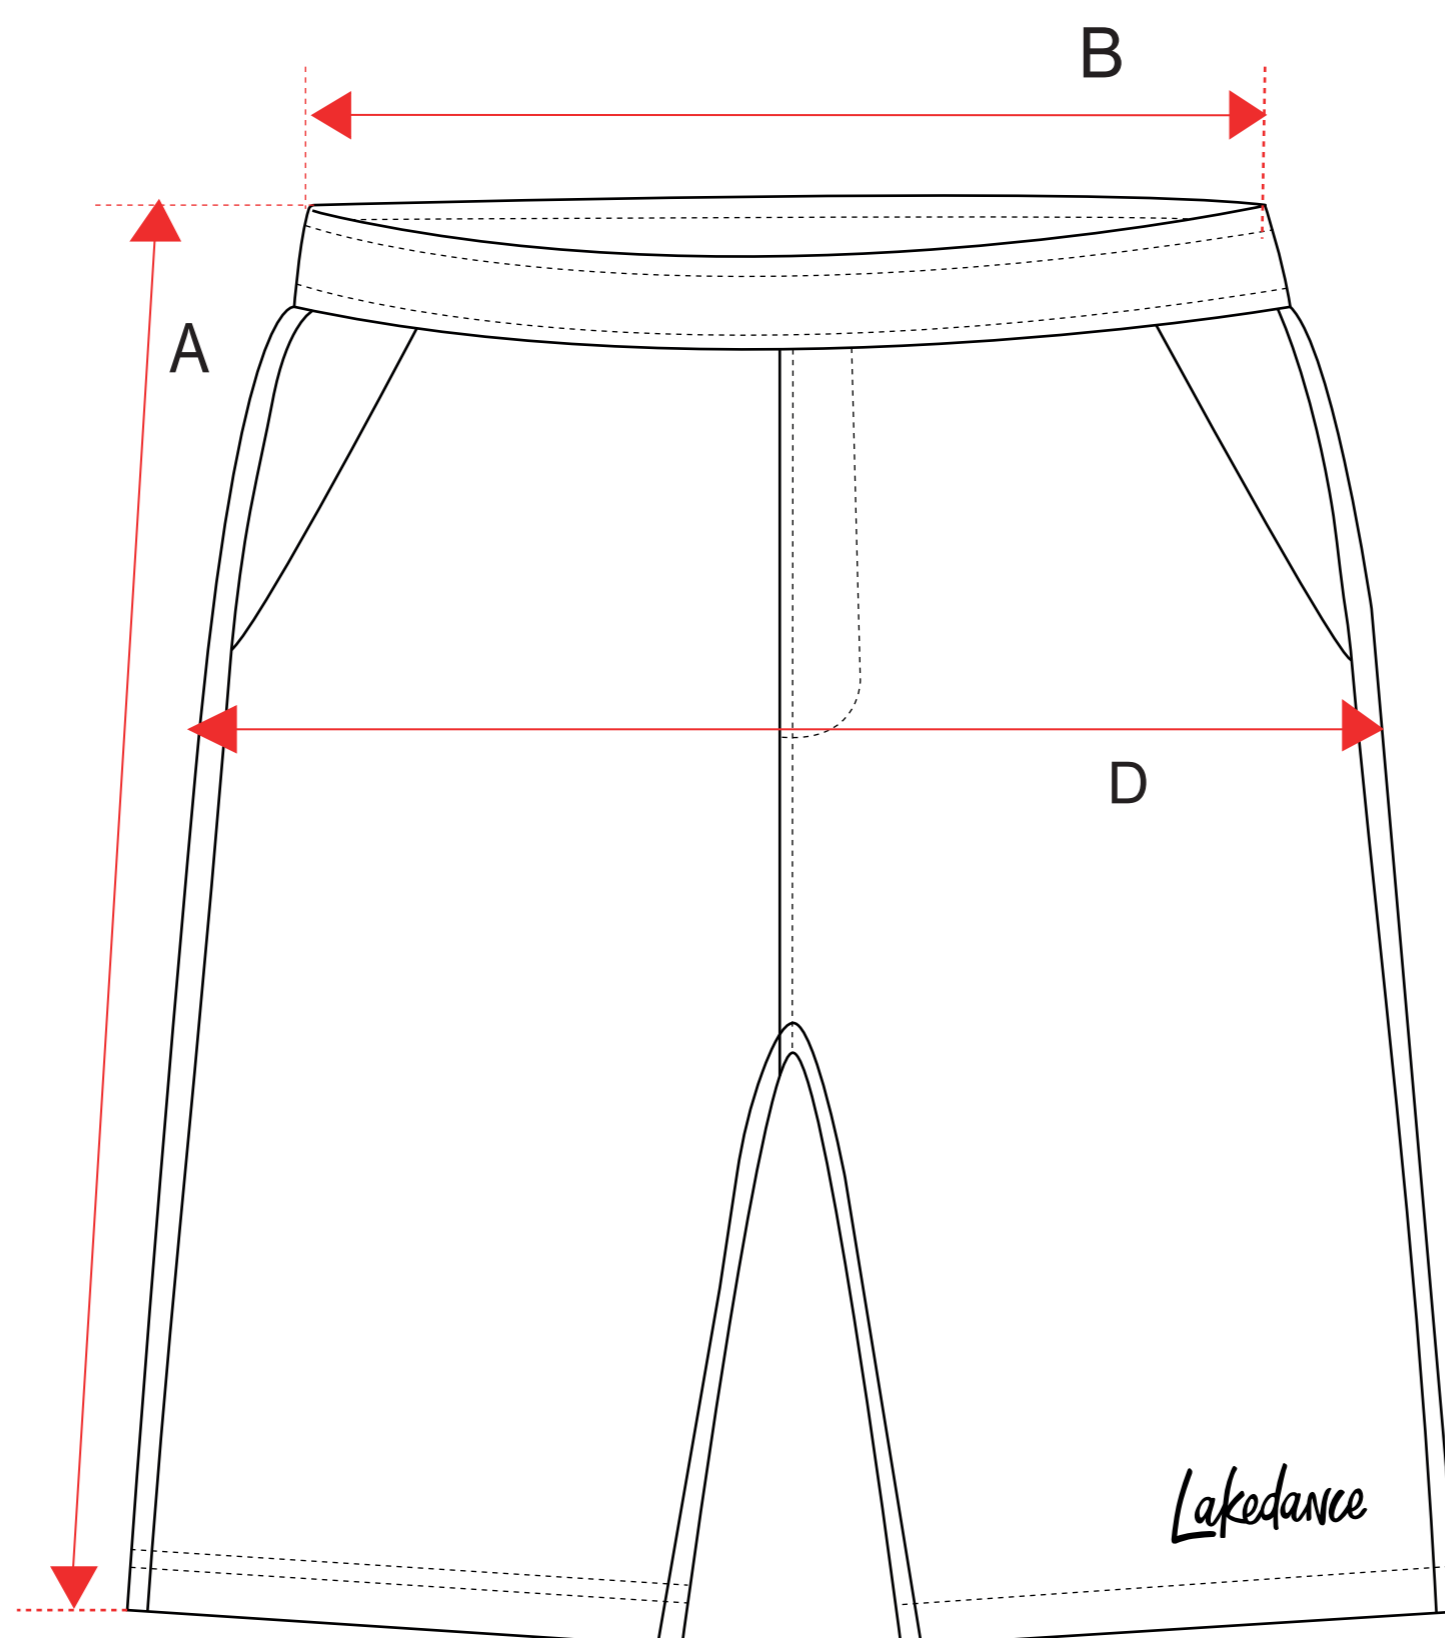

# HEREN

SIZE	XS	S	M	L	XL	XXL
A	43	44	45	46	47	48
B	37	38,5	40	42,5	45	47,5
D	46	48	50	52,5	55	57,5

Measurements in cm.